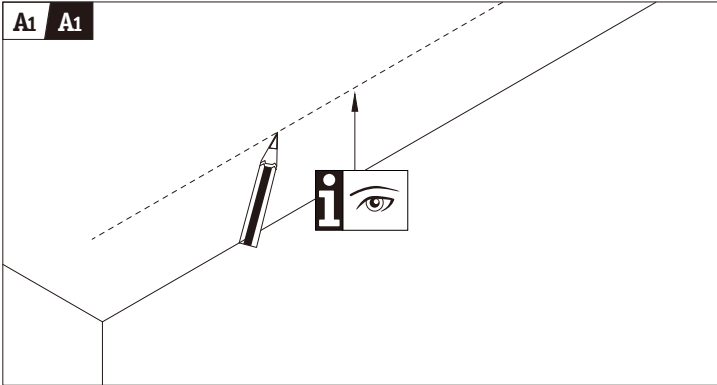

70559 2x
70560 4x

Incl.

A1 A1