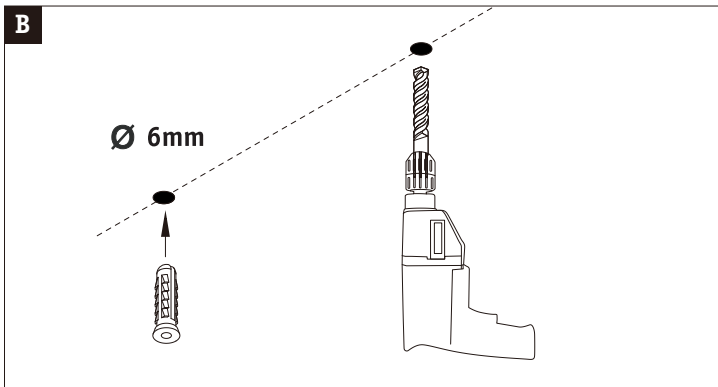

Paulmann

IP20

Info

www.paulmann.com

Paulmann Licht GmbH
Quezinger Feld 2
31832 Springe
Germany

www.paulmann.com

Art.-Nr.: 705.59
705.60

70559 100 cm
70560 200 cm

PLU 11/19

70559 2x
70560 4x

Incl.

A1 A1

A2 A2

B

C

D

E

F

G