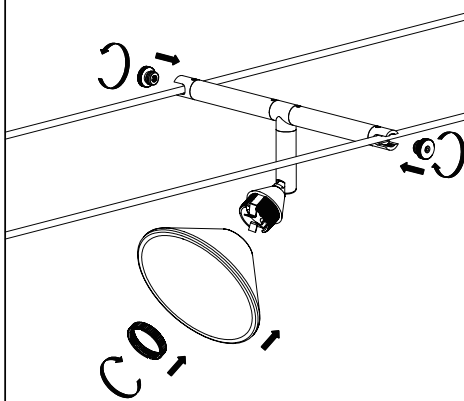

www.paulmann.com

Art.-Nr.: **941.38**
(+MA 326) PDG 05/16

1x

1x

2x

2x

incl.

CE

A1 A2

B1 B2

Safety Instructions
Nr. 1,5

C1 C2

Safety Instructions
Nr. 1,5

not incl.
1x 1,8W

Paulmann
12V GU4 Art.-Nr. 28329

A1 A2