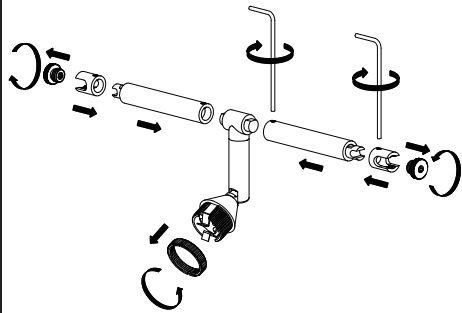

www.paulmann.com

Art.-Nr.: **941.38**
(+MA 326) PDG 05/16

1x

1x

2x

2x

incl.

CE

A1 A2

B1 B2

Safety Instructions
Nr. 1,5

C1 C2

Safety Instructions
Nr. 1,5

not incl.
1x 1,8W

Paulmann
12V GU4 Art.-Nr. 28329

A1 A2