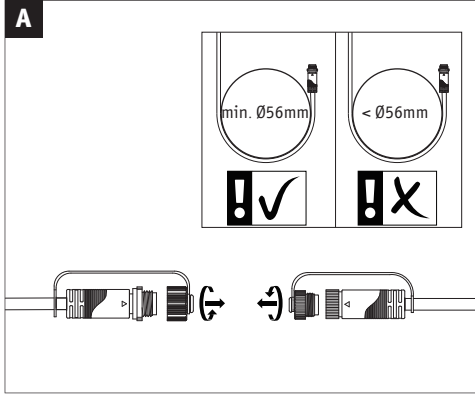

1x

7x

Driver

not incl.

Paulmann  
Art.-Nr. 988.48

not incl.

Paulmann  
Art.-Nr. 180.11

ZigBee Control Box