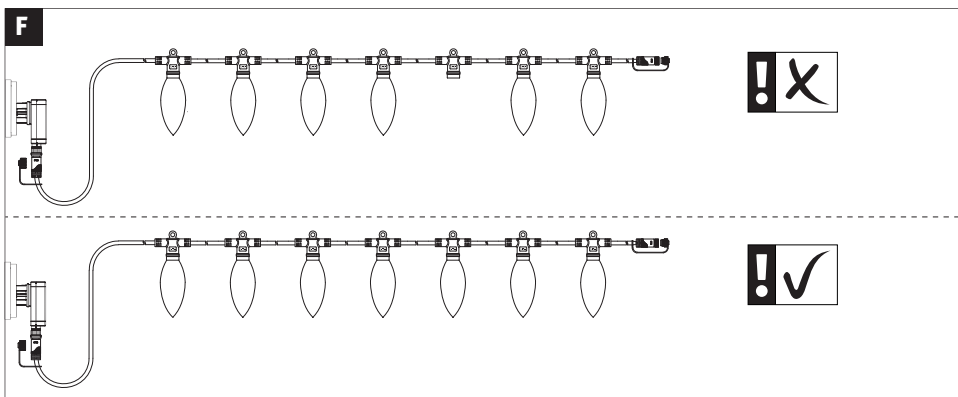

1x

7x

Driver

not incl.

Paulmann  
Art.-Nr. 988.48

not incl.

Paulmann  
Art.-Nr. 180.11

ZigBee Control Box