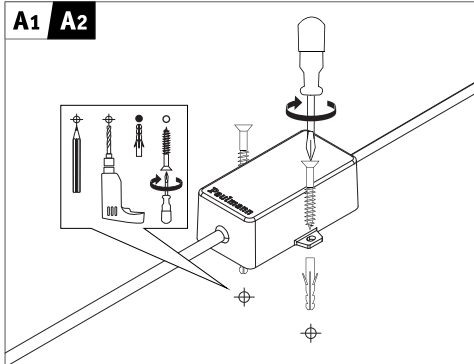

1x

1x

incl.

A1 A2

Input 24V DC

Output 12V DC

A1 A2

B

max. 50m

C

Driver
not incl.

Paulmann
Art.-Nr. 988.48

not incl.

Paulmann
Art.-Nr. 939.23

not incl.

Paulmann
Art.-Nr. 943.49