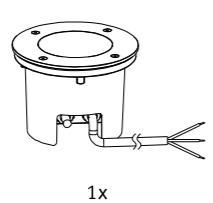

www.paulmann.com

Art.-Nr.: 946.54  
946.55  
946.56

(+MA326) PSU 02/22

IP67

946.54

1x

946.55

1x