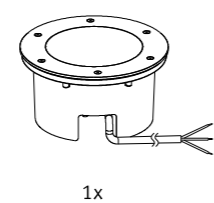

www.paulmann.com

Art.-Nr.: 946.54  
946.55  
946.56

(+MA326) PSU 02/22

IP67

946.54

1x

946.55

1x