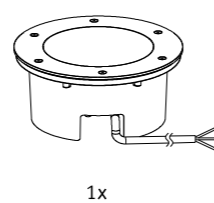

1x

946.56

1x