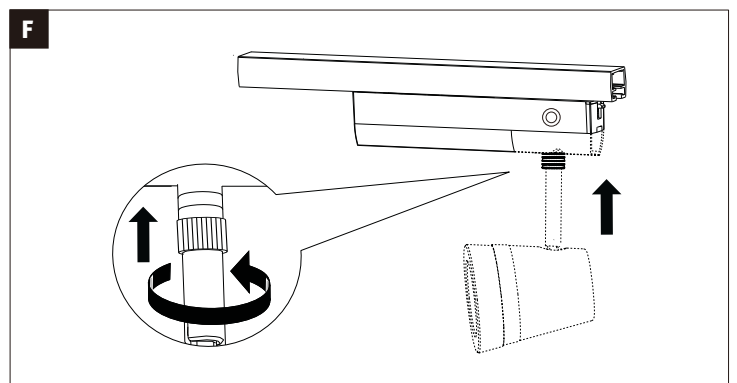

955.23

955.24

(+MA326) PSU 12/21

1x

Not incl. Remote Control

 Paulmann
Art.-Nr: 500.67

Hiermit erklärt Paulmann Licht, dass der Funkanlagentyp Art.-Nr: 968.93/955.23/955.24 der Richtlinie 2014/53/EU entspricht. Der vollständige Text der EU-Konformitätserklärung ist unter der folgenden Internetadresse verfügbar: " www.paulmann.de