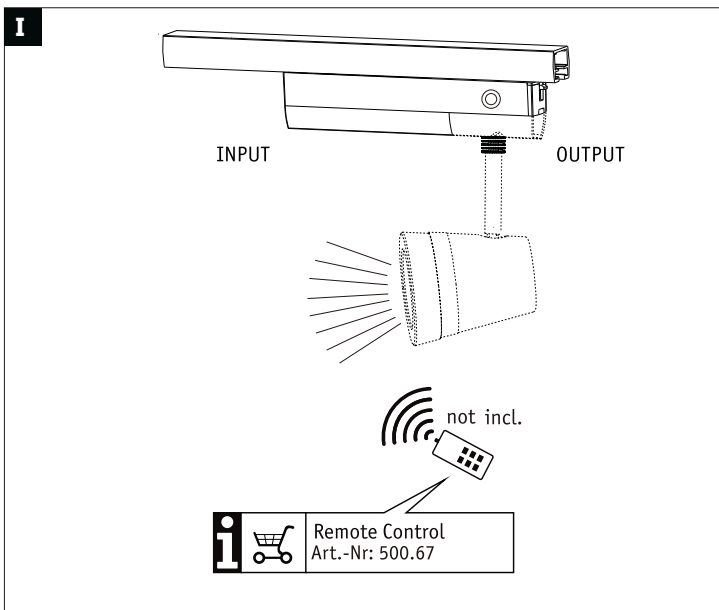

955.23

955.24

(+MA326) PSU 12/21

1x

Not incl. Remote Control

 Paulmann
Art.-Nr: 500.67

Hiermit erklärt Paulmann Licht, dass der Funkanlagentyp Art.-Nr: 968.93/955.23/955.24 der Richtlinie 2014/53/EU entspricht. Der vollständige Text der EU-Konformitätserklärung ist unter der folgenden Internetadresse verfügbar: " www.paulmann.de