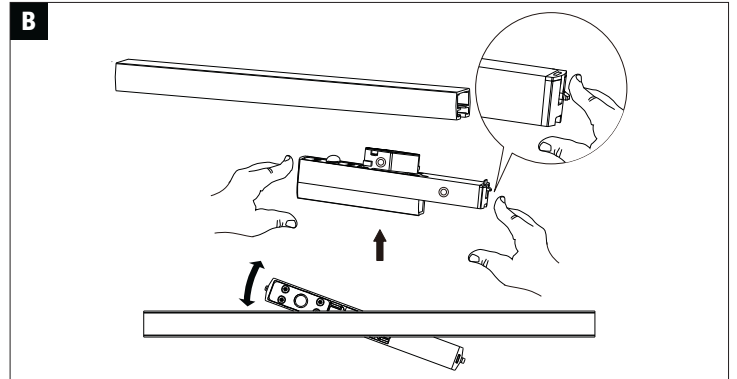

955.23

955.24

(+MA326) PSU 12/21

1x

Not incl. Remote Control

 Paulmann
Art.-Nr: 500.67

Hiermit erklärt Paulmann Licht, dass der Funkanlagentyp Art.-Nr: 968.93/955.23/955.24 der Richtlinie 2014/53/EU entspricht. Der vollständige Text der EU-Konformitätserklärung ist unter der folgenden Internetadresse verfügbar: " www.paulmann.de