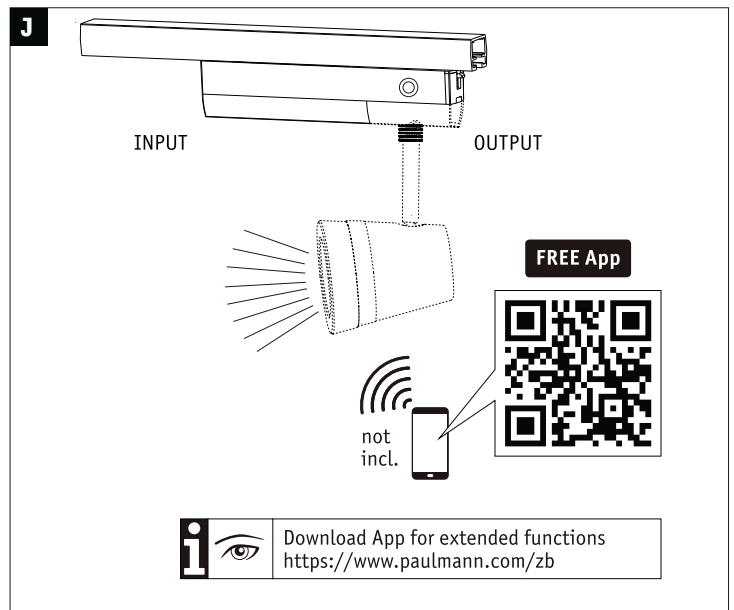

955.23

955.24

(+MA326) PSU 12/21

1x

Not incl. Remote Control

 Paulmann
Art.-Nr: 500.67

Hiermit erklärt Paulmann Licht, dass der Funkanlagentyp Art.-Nr: 968.93/955.23/955.24 der Richtlinie 2014/53/EU entspricht. Der vollständige Text der EU-Konformitätserklärung ist unter der folgenden Internetadresse verfügbar: " www.paulmann.de