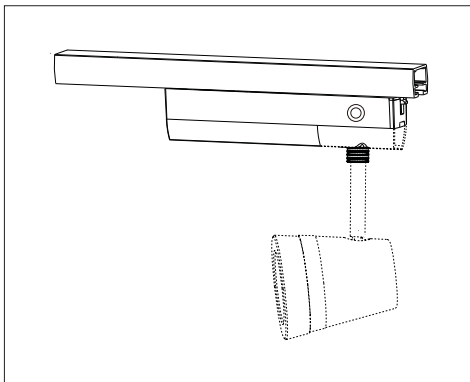

955.23

955.24

(+MA326) PSU 12/21

1x

Not incl. Remote Control

 Paulmann
Art.-Nr: 500.67

Hiermit erklärt Paulmann Licht, dass der Funkanlagentyp Art.-Nr: 968.93/955.23/955.24 der Richtlinie 2014/53/EU entspricht. Der vollständige Text der EU-Konformitätserklärung ist unter der folgenden Internetadresse verfügbar: " www.paulmann.de