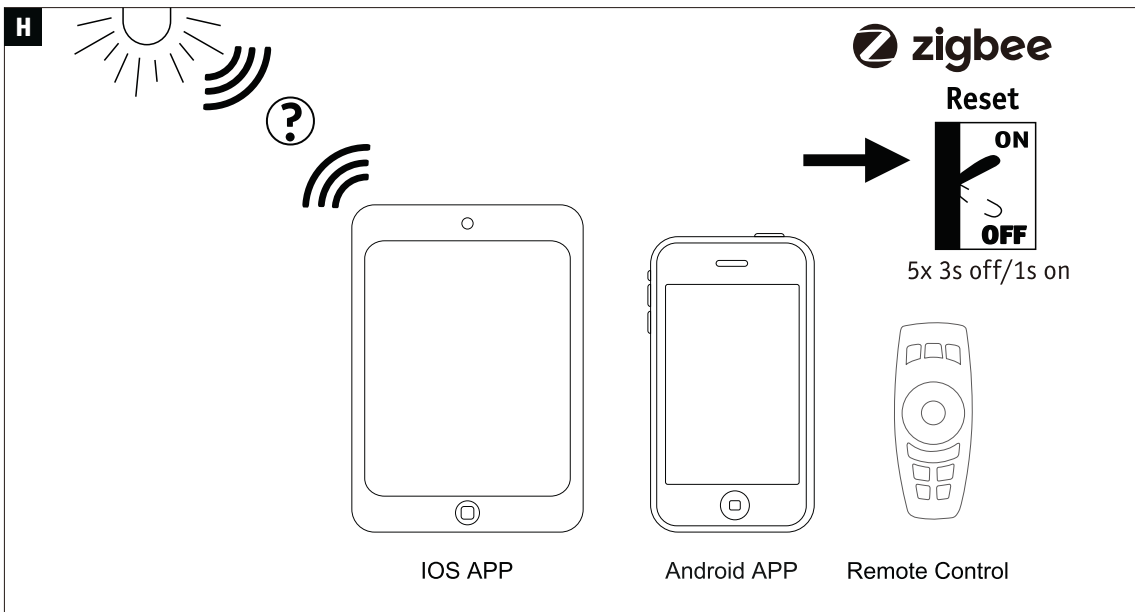

955.23

955.24

(+MA326) PSU 12/21

1x

Not incl. Remote Control

 Paulmann
Art.-Nr: 500.67

Hiermit erklärt Paulmann Licht, dass der Funkanlagentyp Art.-Nr: 968.93/955.23/955.24 der Richtlinie 2014/53/EU entspricht. Der vollständige Text der EU-Konformitätserklärung ist unter der folgenden Internetadresse verfügbar: " www.paulmann.de