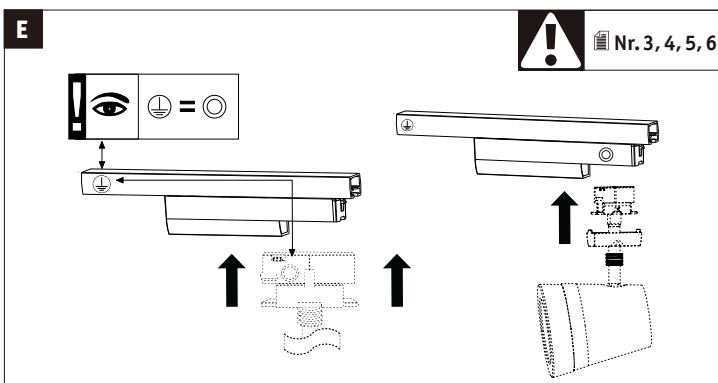

955.23

955.24

(+MA326) PSU 12/21

1x

Not incl. Remote Control

 Paulmann
Art.-Nr: 500.67

Hiermit erklärt Paulmann Licht, dass der Funkanlagentyp Art.-Nr: 968.93/955.23/955.24 der Richtlinie 2014/53/EU entspricht. Der vollständige Text der EU-Konformitätserklärung ist unter der folgenden Internetadresse verfügbar: " www.paulmann.de