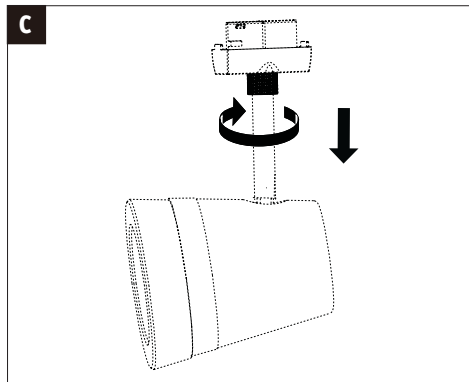

955.23

955.24

(+MA326) PSU 12/21

1x

Not incl. Remote Control

 Paulmann
Art.-Nr: 500.67

Hiermit erklärt Paulmann Licht, dass der Funkanlagentyp Art.-Nr: 968.93/955.23/955.24 der Richtlinie 2014/53/EU entspricht. Der vollständige Text der EU-Konformitätserklärung ist unter der folgenden Internetadresse verfügbar: " www.paulmann.de