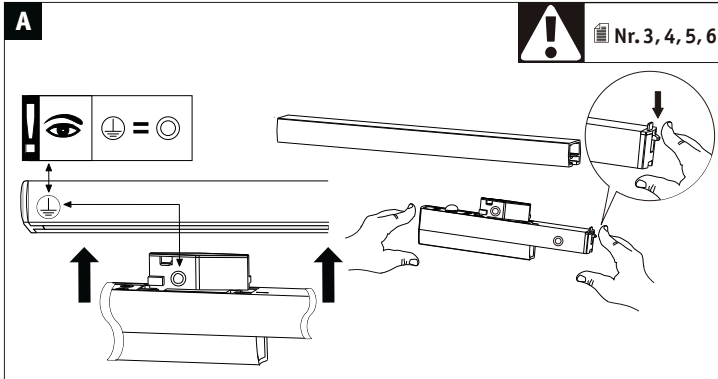

955.23

955.24

(+MA326) PSU 12/21

1x

Not incl. Remote Control

 Paulmann
Art.-Nr: 500.67

Hiermit erklärt Paulmann Licht, dass der Funkanlagentyp Art.-Nr: 968.93/955.23/955.24 der Richtlinie 2014/53/EU entspricht. Der vollständige Text der EU-Konformitätserklärung ist unter der folgenden Internetadresse verfügbar: " www.paulmann.de