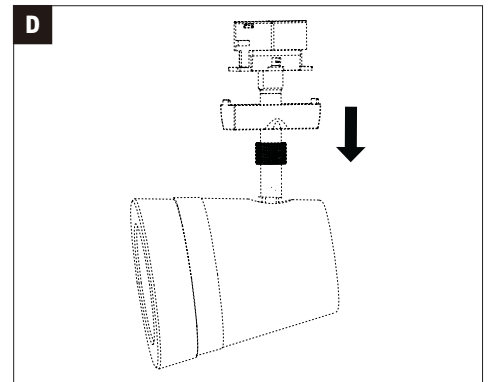

955.23

955.24

(+MA326) PSU 12/21

1x

Not incl. Remote Control

 Paulmann
Art.-Nr: 500.67

Hiermit erklärt Paulmann Licht, dass der Funkanlagentyp Art.-Nr: 968.93/955.23/955.24 der Richtlinie 2014/53/EU entspricht. Der vollständige Text der EU-Konformitätserklärung ist unter der folgenden Internetadresse verfügbar: " www.paulmann.de